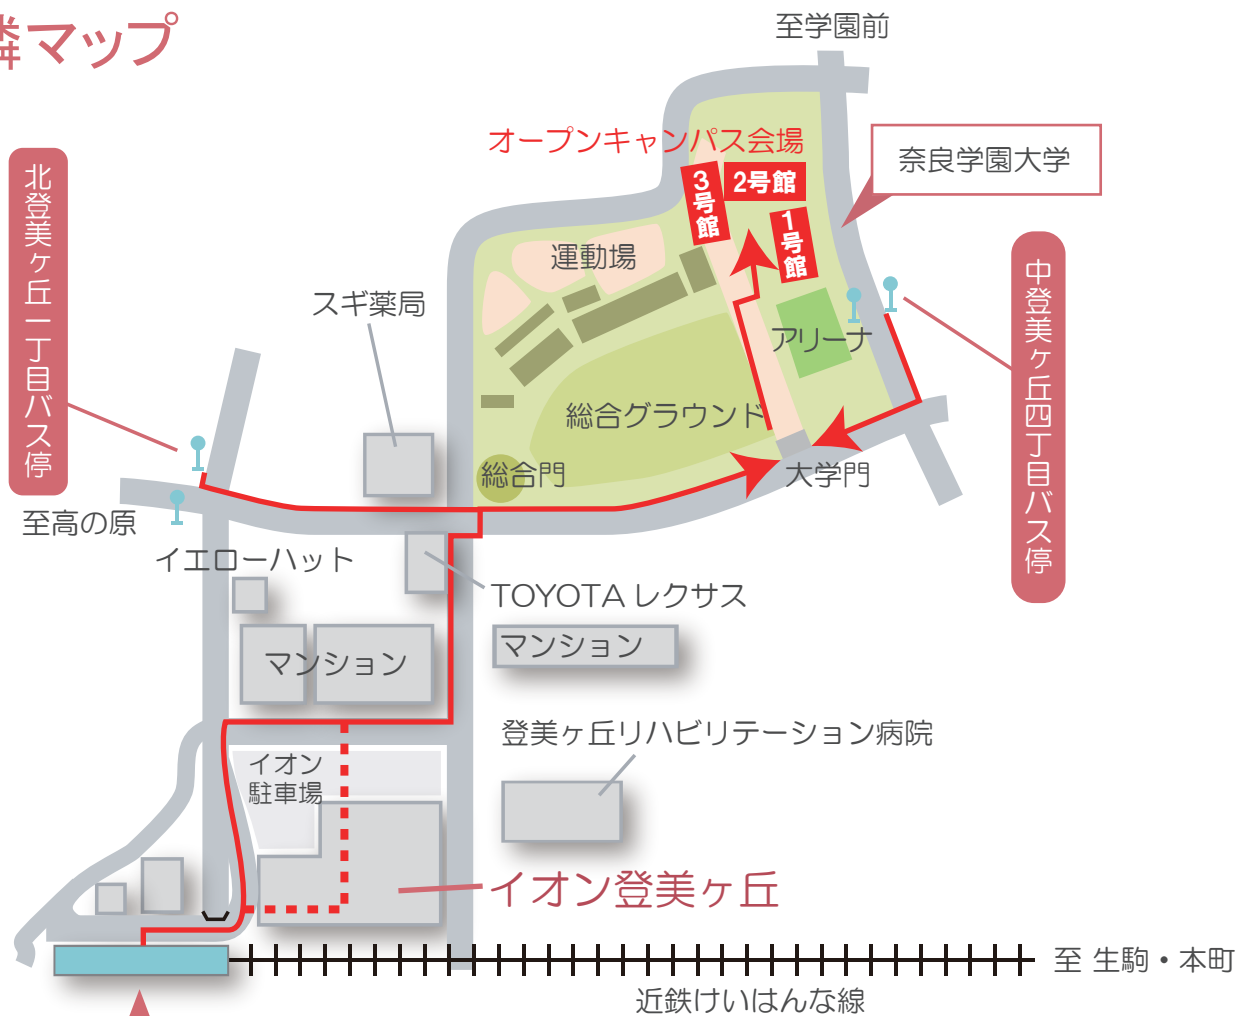

路線図

① 近鉄けいはんな線「学研奈良登美ヶ丘」駅から西へ約1000m

② 近鉄奈良線「学園前」駅から奈良交通バス約9分
「中登美ヶ丘四丁目」下車 東へ約150m

③ 近鉄京都線「高の原」駅から奈良交通バス約15分
「北登美ヶ丘一丁目」下車西へ約620m

☆近鉄京都線「高の原」駅からオープンキャンパス無料送迎バスを運行。
【送迎バス発車時刻】11:50発・12:30発・13:20発・14:10発
※交通状況などによりバスの発着が遅れる場合がございます。

近隣マップ

学研奈良登美ヶ丘駅

近鉄けいはんな線

至 生駒・本町