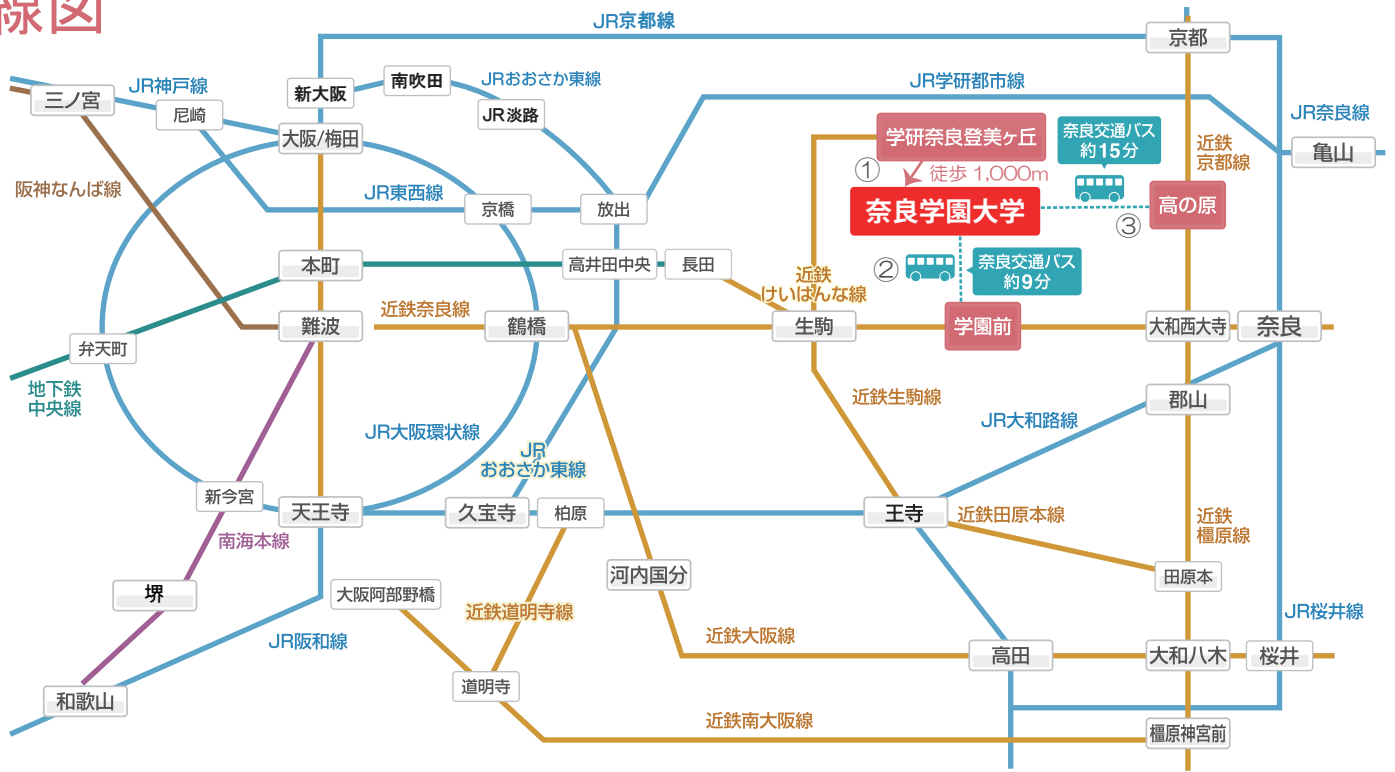

路線図

① 近鉄けいはんな線「学研奈良登美ヶ丘」駅から西へ約1000m

② 近鉄奈良線「学園前」駅から奈良交通バス約9分
「中登美ヶ丘四丁目」下車 東へ約150m

③ 近鉄京都線「高の原」駅から奈良交通バス約15分
「北登美ヶ丘一丁目」下車西へ約620m

☆近鉄京都線「高の原」駅からオープンキャンパス無料送迎バスを運行。
【送迎バス発車時刻】11:50発・12:30発・13:20発・14:10発
※交通状況などによりバスの発着が遅れる場合がございます。

近隣マップ

学研奈良登美ヶ丘駅

近鉄けいはんな線

至 生駒・本町