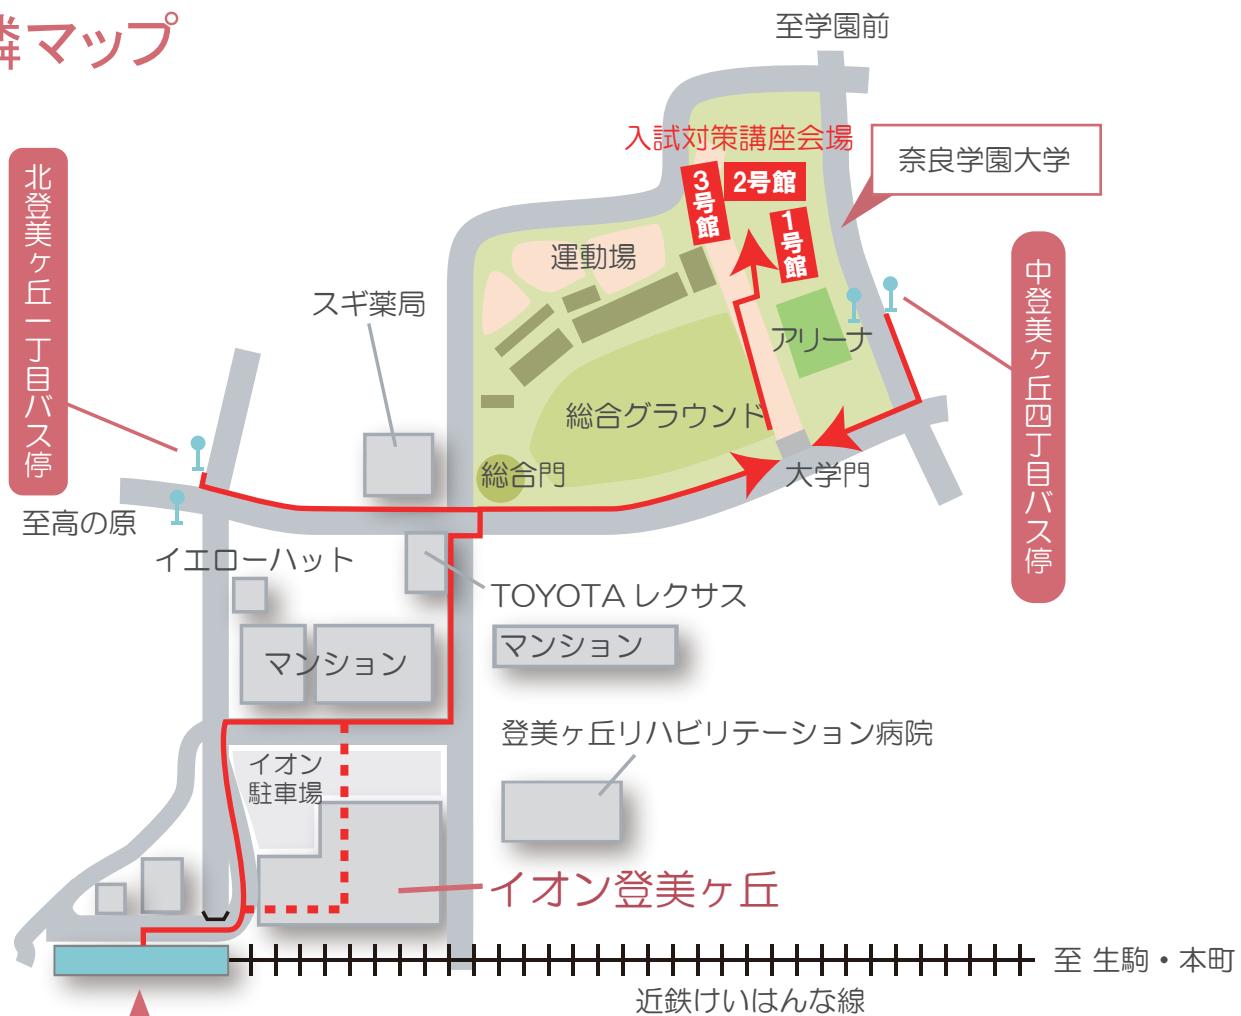

路線図

① 近鉄けいはんな線「学研奈良登美ヶ丘」駅から西へ約1000m

② 近鉄奈良線「学園前」駅から奈良交通バス約9分
「中登美ヶ丘四丁目」下車 東へ約150m

③ 近鉄京都線「高の原」駅から奈良交通バス約15分
「北登美ヶ丘一丁目」下車西へ約620m

☆近鉄京都線「高の原」駅から入試対策講座無料送迎バスを運行。
【送迎バス発車時刻】11:50発・12:30発・13:20発・14:10発
※交通状況などによりバスの発着が遅れる場合がございます。

近隣マップ

学研奈良登美ヶ丘駅

近鉄けいはんな線

至 生駒・本町