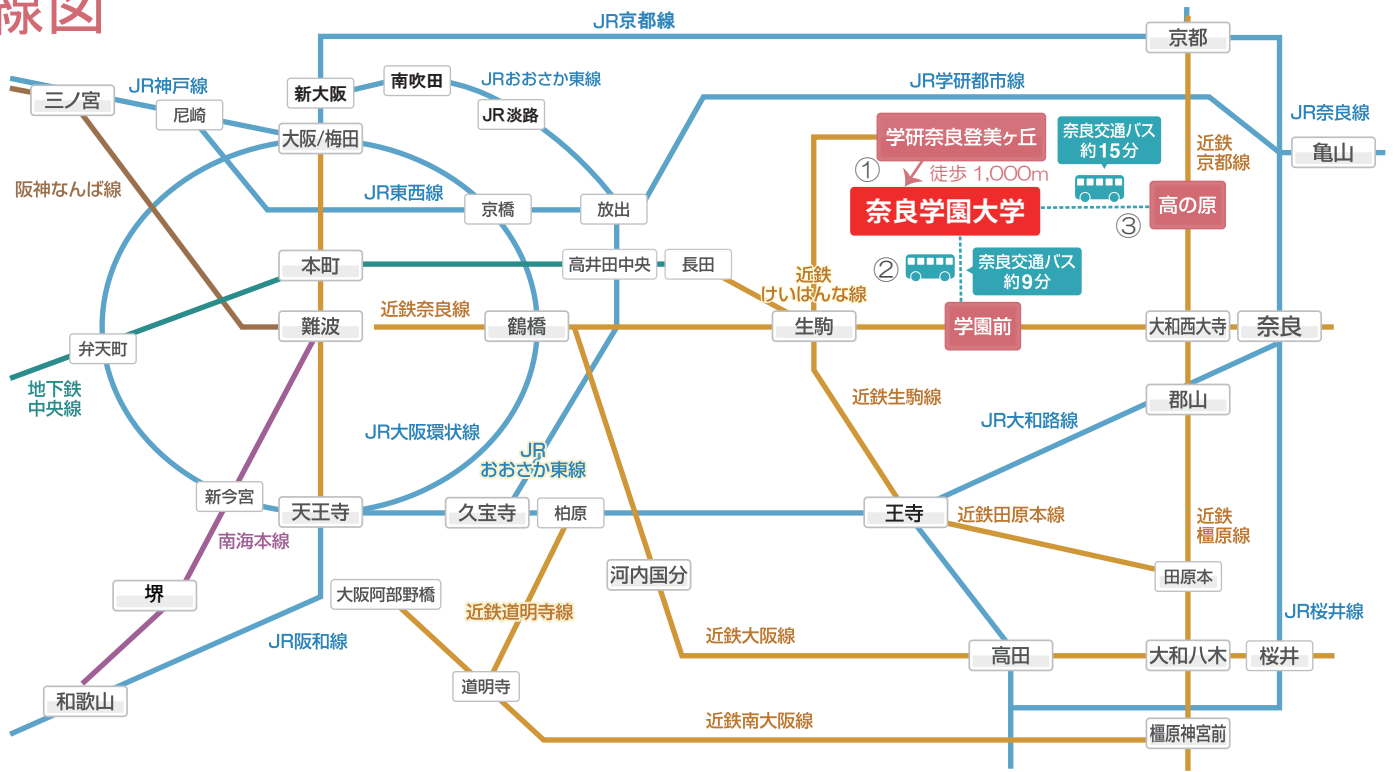

路線図

① 近鉄けいはんな線「学研奈良登美ヶ丘」駅から西へ約1000m

② 近鉄奈良線「学園前」駅から奈良交通バス約9分
「中登美ヶ丘四丁目」下車 東へ約150m

③ 近鉄京都線「高の原」駅から奈良交通バス約15分
「北登美ヶ丘一丁目」下車西へ約620m

☆近鉄京都線「高の原」駅から入試対策講座無料送迎バスを運行。
【送迎バス発車時刻】11:50発・12:30発・13:20発・14:10発
※交通状況などによりバスの発着が遅れる場合がございます。

近隣マップ

学研奈良登美ヶ丘駅

近鉄けいはんな線

至 生駒・本町