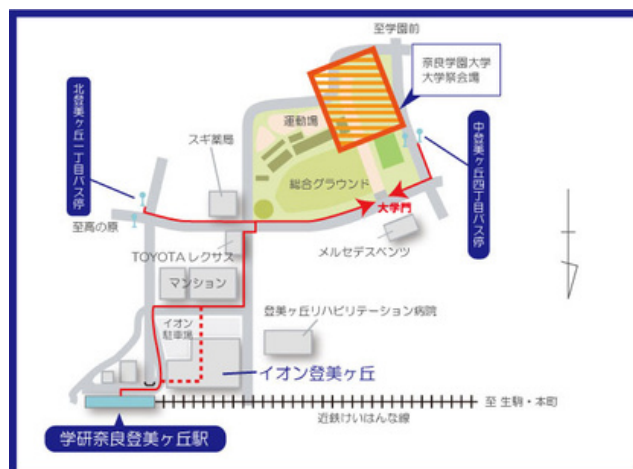

自衛隊の催し

制服試着
乗車体験
南極の氷に
触れよう!
etc...!

構内マップ&屋台

- A** こどもどうぶつえん
ウサギやヤギなどの
さまざまな動物たちが大集合
 - B** 飲食スペース
 - C** キッチンカー（チュロス）
バスボム作り（澁谷ゼミ）
ポテト（中等国語専修）
スーパーボールすくい（乳幼児専修）
やきそばと綿菓子（作業療法）
 - D** ホルモン焼き（理学療法）
ポテト（住本ゼミ）
焼きそば（中等数学専修）
 - E** キッチンカー（メロンパン）
ヨーヨー釣り（小学校専修）
やきそば（SALA）
プラ板作り
（ボランティアサークルそらまめ）
 - F** 自衛隊の催し
制服試着体験・乗車体験
 - G** マーチングバンドやサークルの
演奏、よしもと芸人のライブや
ビンゴ大会など
- お手洗い**
- 立ち入りはご遠慮ください**

アリーナステージ企画 タイムスケジュール

- 10:00~ オープニング
（マーチングバンド演奏）
- 10:30~ サークルによる演奏
- 11:30~ よしもと芸人お笑いライブ
- 12:20~ サークルによる演奏
- 13:30~ ビンゴ大会
- 14:30~ エンディング

～注意事項～

- 当日の一般来場者の駐車場および
駐輪場の利用は許可していません。
公共交通機関を利用しお越しください。
※周辺施設への駐車は近隣住民の方へ大変ご迷惑
となりますので、絶対におやめください。
- 当日は一般入場者の方のマスク着用にご協力をお願いします。
- アリーナでのイベントの時間等は事前の告知なく
変更する場合がございますのでご了承ください。
- 当日の状況により予告なくステージ企画を中止、
変更する場合がございます。
- お越しの際は大学の正門（北側：メルセデスベンツ前）
から入場してください。
- ※アクセスマップをご確認ください。
- 大学構内では全面禁煙とします。
- 体調不良の際は、近くの係員へお申し付けください。