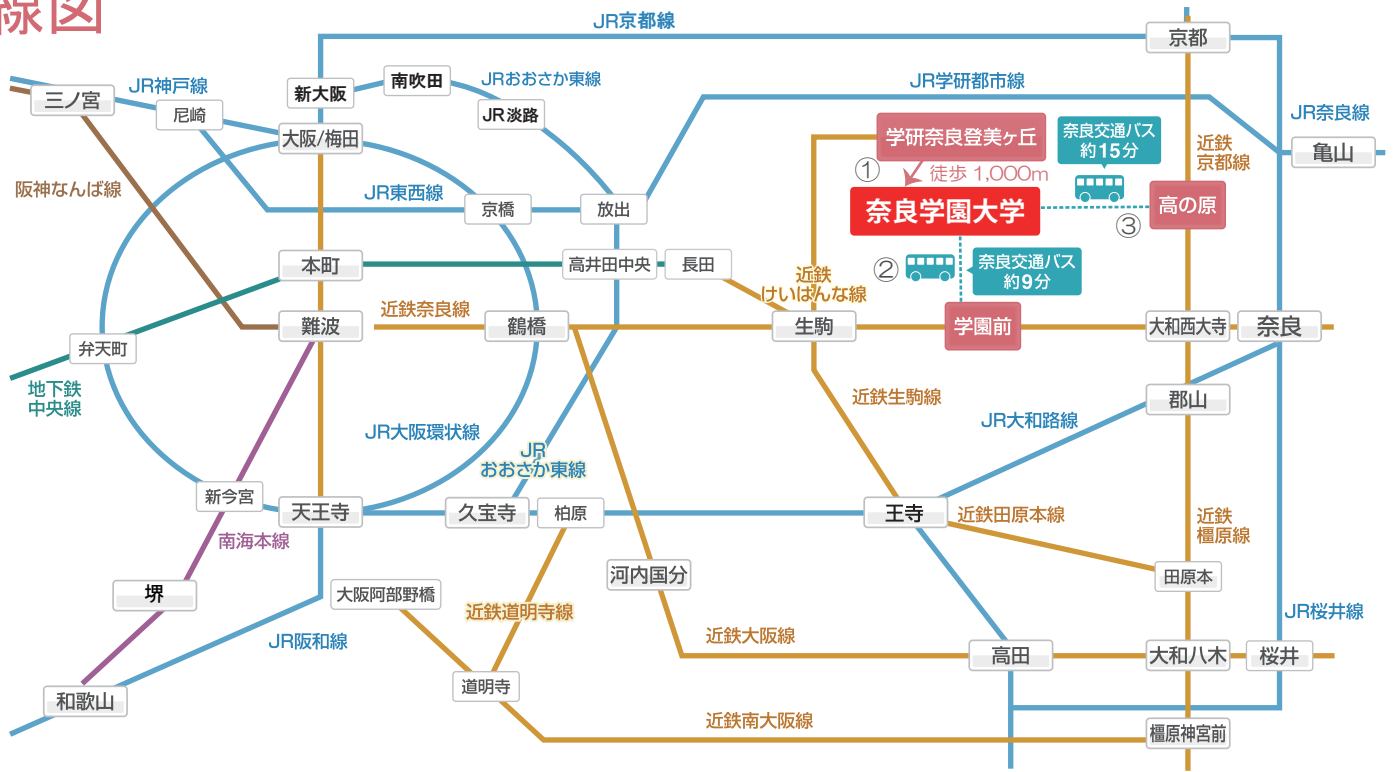

路線図

①近鉄けいはんな線「学研奈良登美ヶ丘」駅から西へ約1000m

②近鉄奈良線「学園前」駅から奈良交通バス約9分
「中登美ヶ丘四丁目」下車 東へ約150m

③近鉄京都線「高の原」駅から奈良交通バス約15分
「北登美ヶ丘一丁目」下車西へ約620m

☆近鉄京都線「高の原」駅からオープンキャンパス無料送迎バスを運行。
【送迎バス発車時刻】11:50 発・12:30 発・13:10 発・13:50 発
※交通状況などによりバスの発着が遅れる場合がございます。

近隣マップ

学研奈良登美ヶ丘駅

近鉄けいはんな線

至 生駒・本町