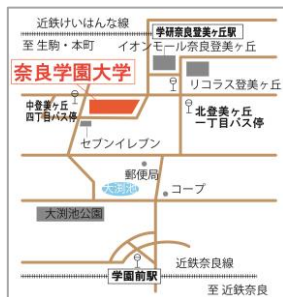

奈良市の小学校・中学校・高校に通うみなさん、 奈良市在住の児童・生徒のみなさんに 奈良学園大学図書館開放のお知らせ

夏休みに大学の図書館を利用してみませんか。
快適な環境で学習（自習可）できます。
大学内の購買・食堂は休業していますが、食事をとるスペースはご用意しています。

対象 奈良市の小学校・中学校・高校に通う方
奈良市在住の児童・生徒の方

利用方法 小学生の方は保護者の方同伴でご利用ください。

利用の際、中高生の方は生徒証、小学生・保護者の方はそれぞれの方の公的身分証明書をご持参ください。

（どの方も、図書の貸出をご希望の際は、生徒証・マイナンバーなど住所が確認できる写真付き身分証が必要です）

アクセス

近鉄けいはんな線
「学研奈良登美ヶ丘」駅から1000m

近鉄奈良線「学園前」駅（北口）から
バスで8～10分

車・バイクでの来学はお断りします（自転車可）

2024 August 8		図書館開放日					
		★ オープンキャンパス					
Sunday	Monday	Tuesday	Wednesday	Thursday	Friday	Saturday	
				1	2	3	
4 ★	5	6	7	8	9	10	
11 山の日	12 振替休日	13	14	15	16	17 ★	
18 ★	19	20	21	22	23	24	
25	26	27	28	29	30	31	