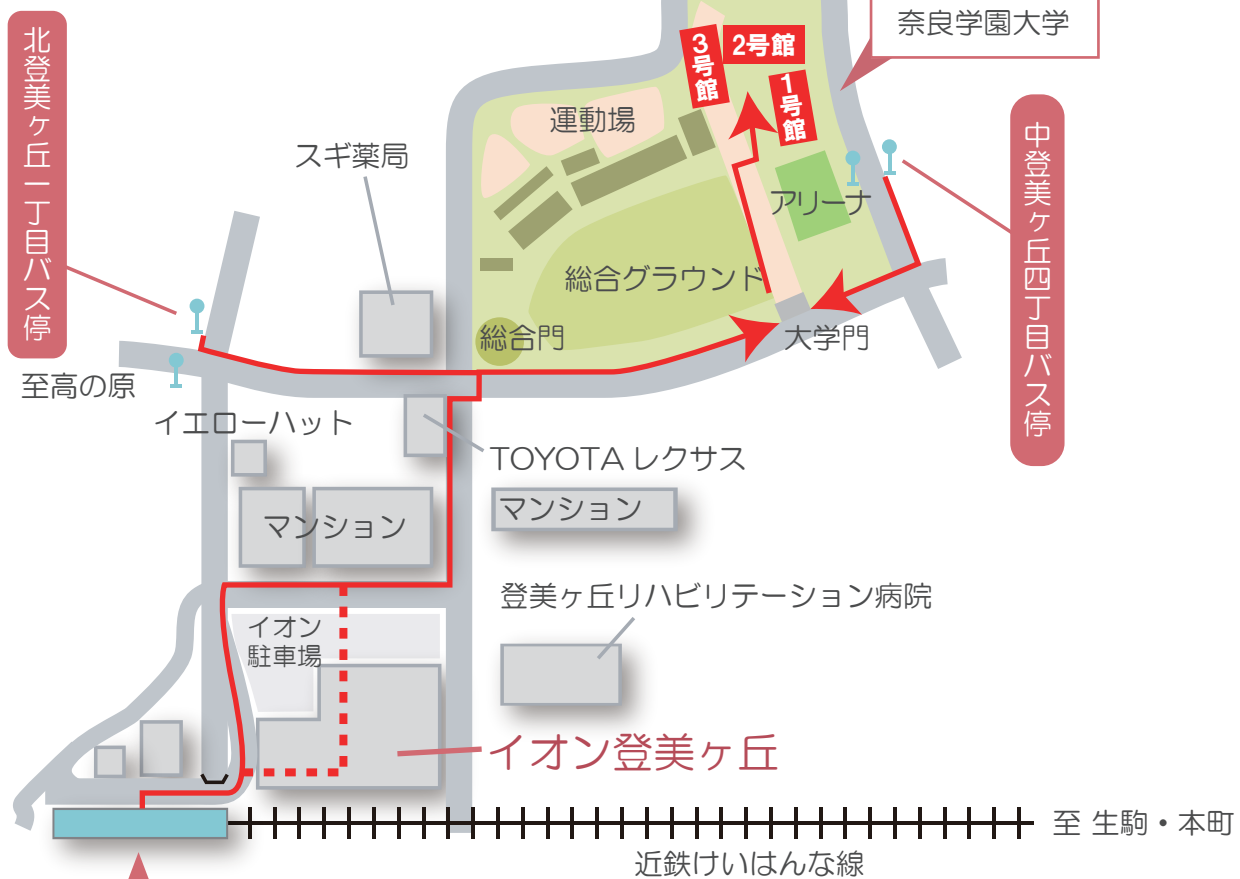

路線図

① 近鉄けいはんな線「学研奈良登美ヶ丘」駅から西へ約1000m

③ 近鉄京都線「高の原」駅から奈良交通バス約15分
「北登美ヶ丘一丁目」下車西へ約620m

② 近鉄奈良線「学園前」駅から奈良交通バス約9分
「中登美ヶ丘四丁目」下車 東へ約150m

近隣マップ

至学園前

学研奈良登美ヶ丘駅

近鉄けいはんな線

至 生駒・本町