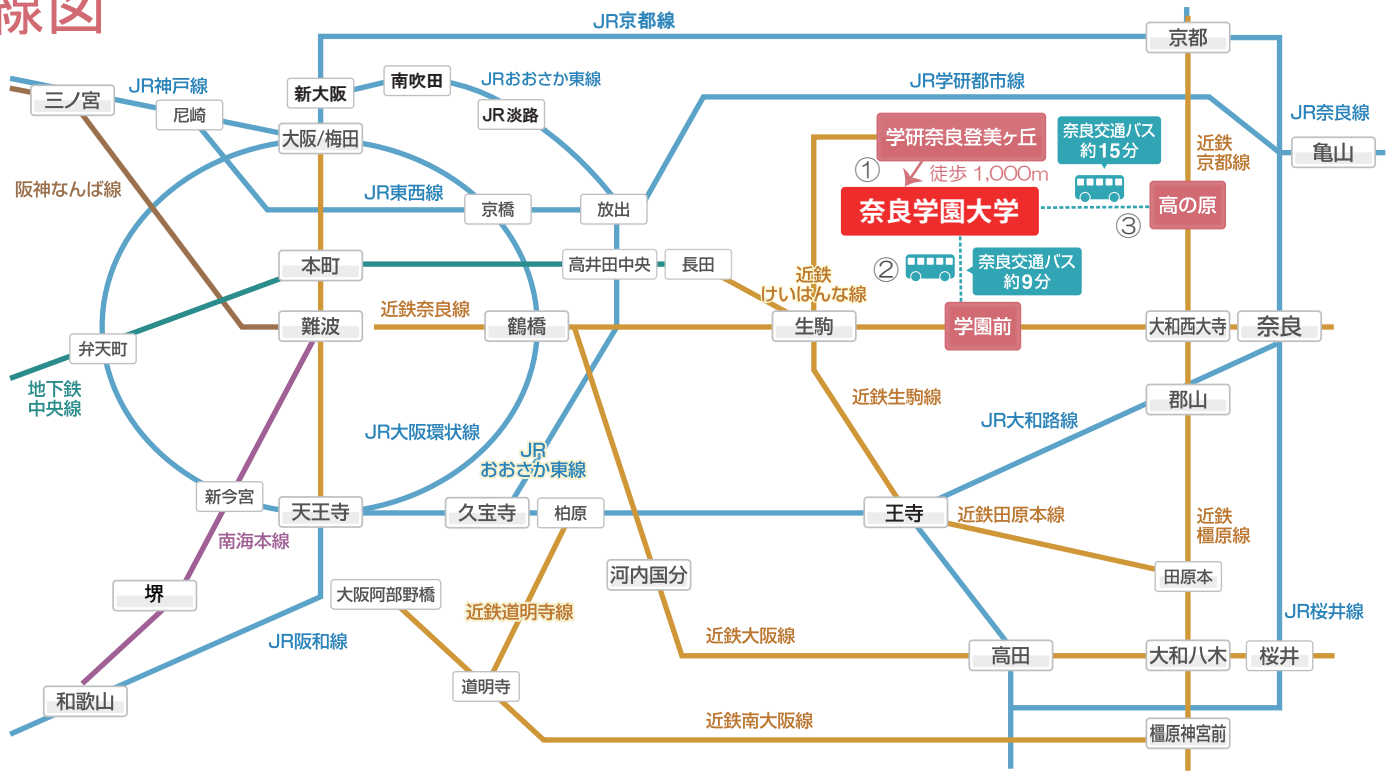

路線図

① 近鉄けいはんな線「学研奈良登美ヶ丘」駅から西へ約1000m

③ 近鉄京都線「高の原」駅から奈良交通バス約15分
「北登美ヶ丘一丁目」下車西へ約620m

② 近鉄奈良線「学園前」駅から奈良交通バス約9分
「中登美ヶ丘四丁目」下車 東へ約150m

近隣マップ

至学園前

学研奈良登美ヶ丘駅

近鉄けいはんな線

至 生駒・本町