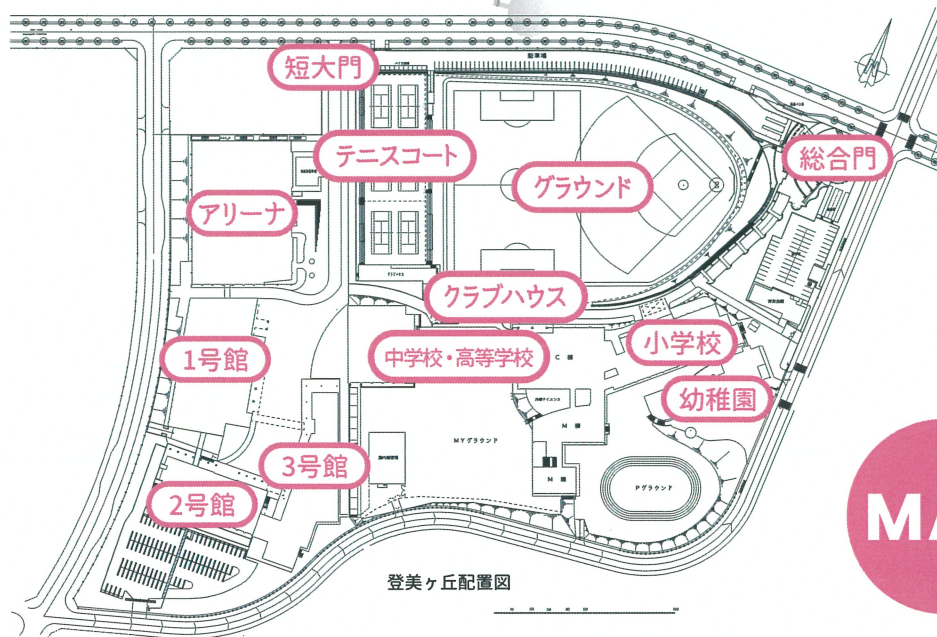

## ゲームの進め方

- 1 ミッションをクリアせよ**  
各場所の謎やアクティビティをクリアすることで次の行先がわかるぞ
- 2 器を集めろ**  
ミッションをクリアすると器がもらえるはずだ
- 3 全ての器を集めゴールに向かえ**  
全ての器を持ってゴールに向かえば謎解きクリアだ

### 伝説の桜について

入学の祝いに咲く桜。  
伝説の桜の木がすべて咲き誇る時、  
願いが叶うという噂も…？

登美ヶ丘配置図

MAP